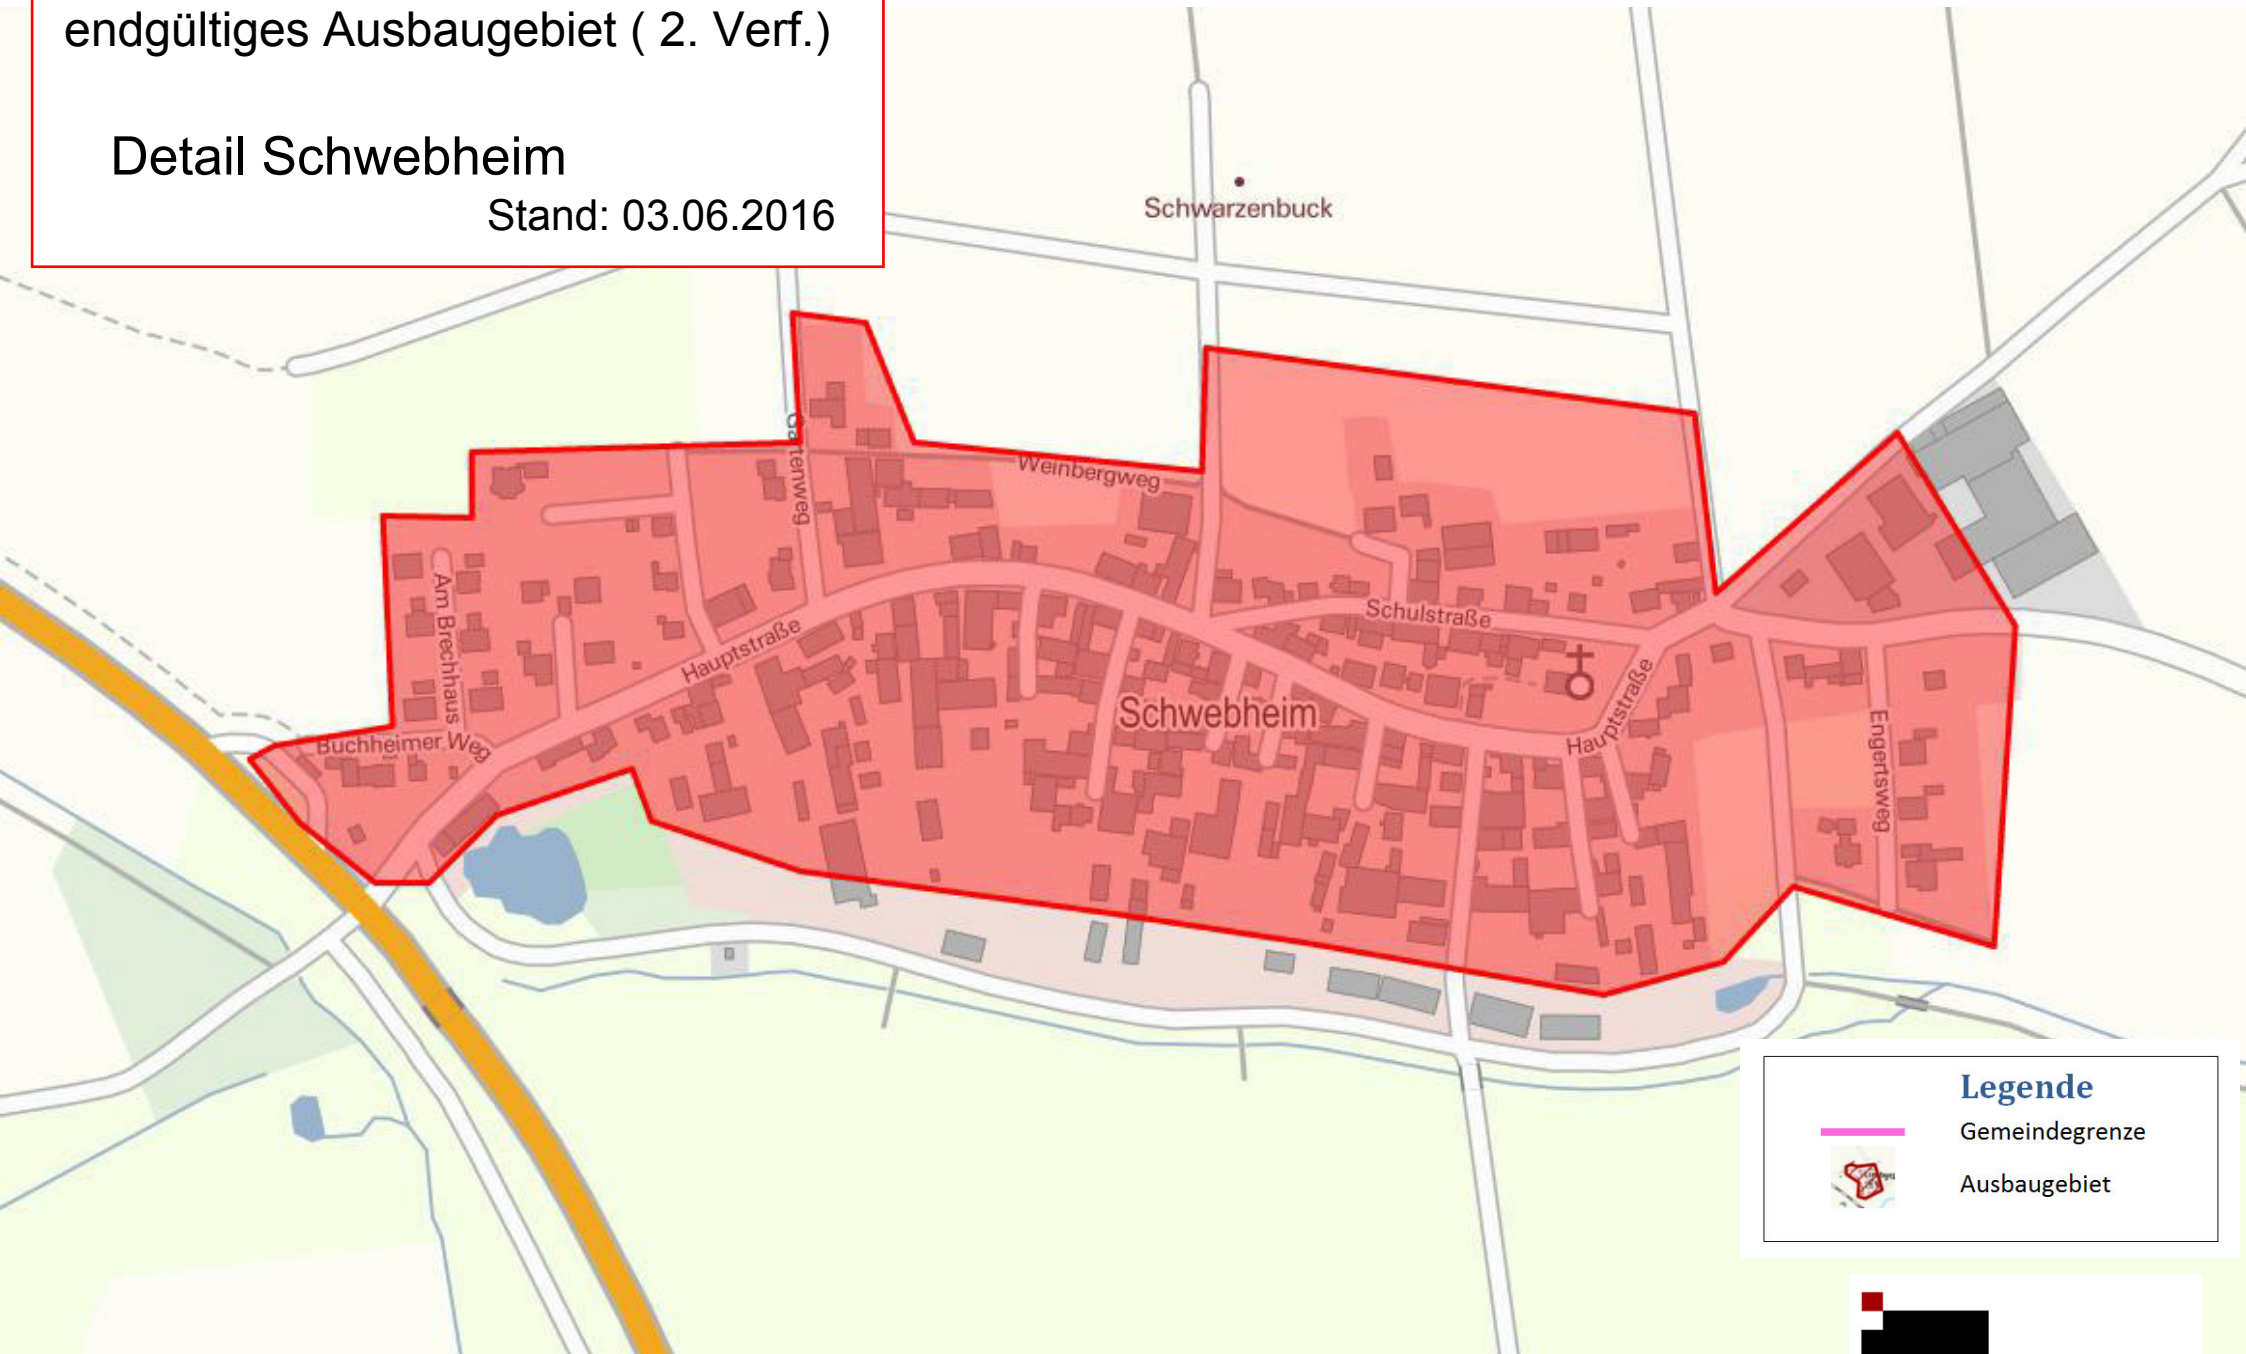

Erschließungs-
gebiet
> 100 MBit/s

Stadt Burgbernheim
endgültiges Ausbaugebiet (2. Verf.)

Übersicht

Stand: 03.06.2016

Legende

- Gemeindegrenze
- Ausbaugebiet

Legende

-  Gemeindegrenze
-  Ausbaugbiet

Stadt Burgbernheim
endgültiges Ausbaugbiet (2. Verf.)

Detail Buchheim

Stand: 03.06.2016

Stadt Burgbernheim

endgültiges Ausbauggebiet (2. Verf.)

Detail Schwebheim

Stand: 03.06.2016

Legende

-  Gemeindegrenze
-  Ausbauggebiet