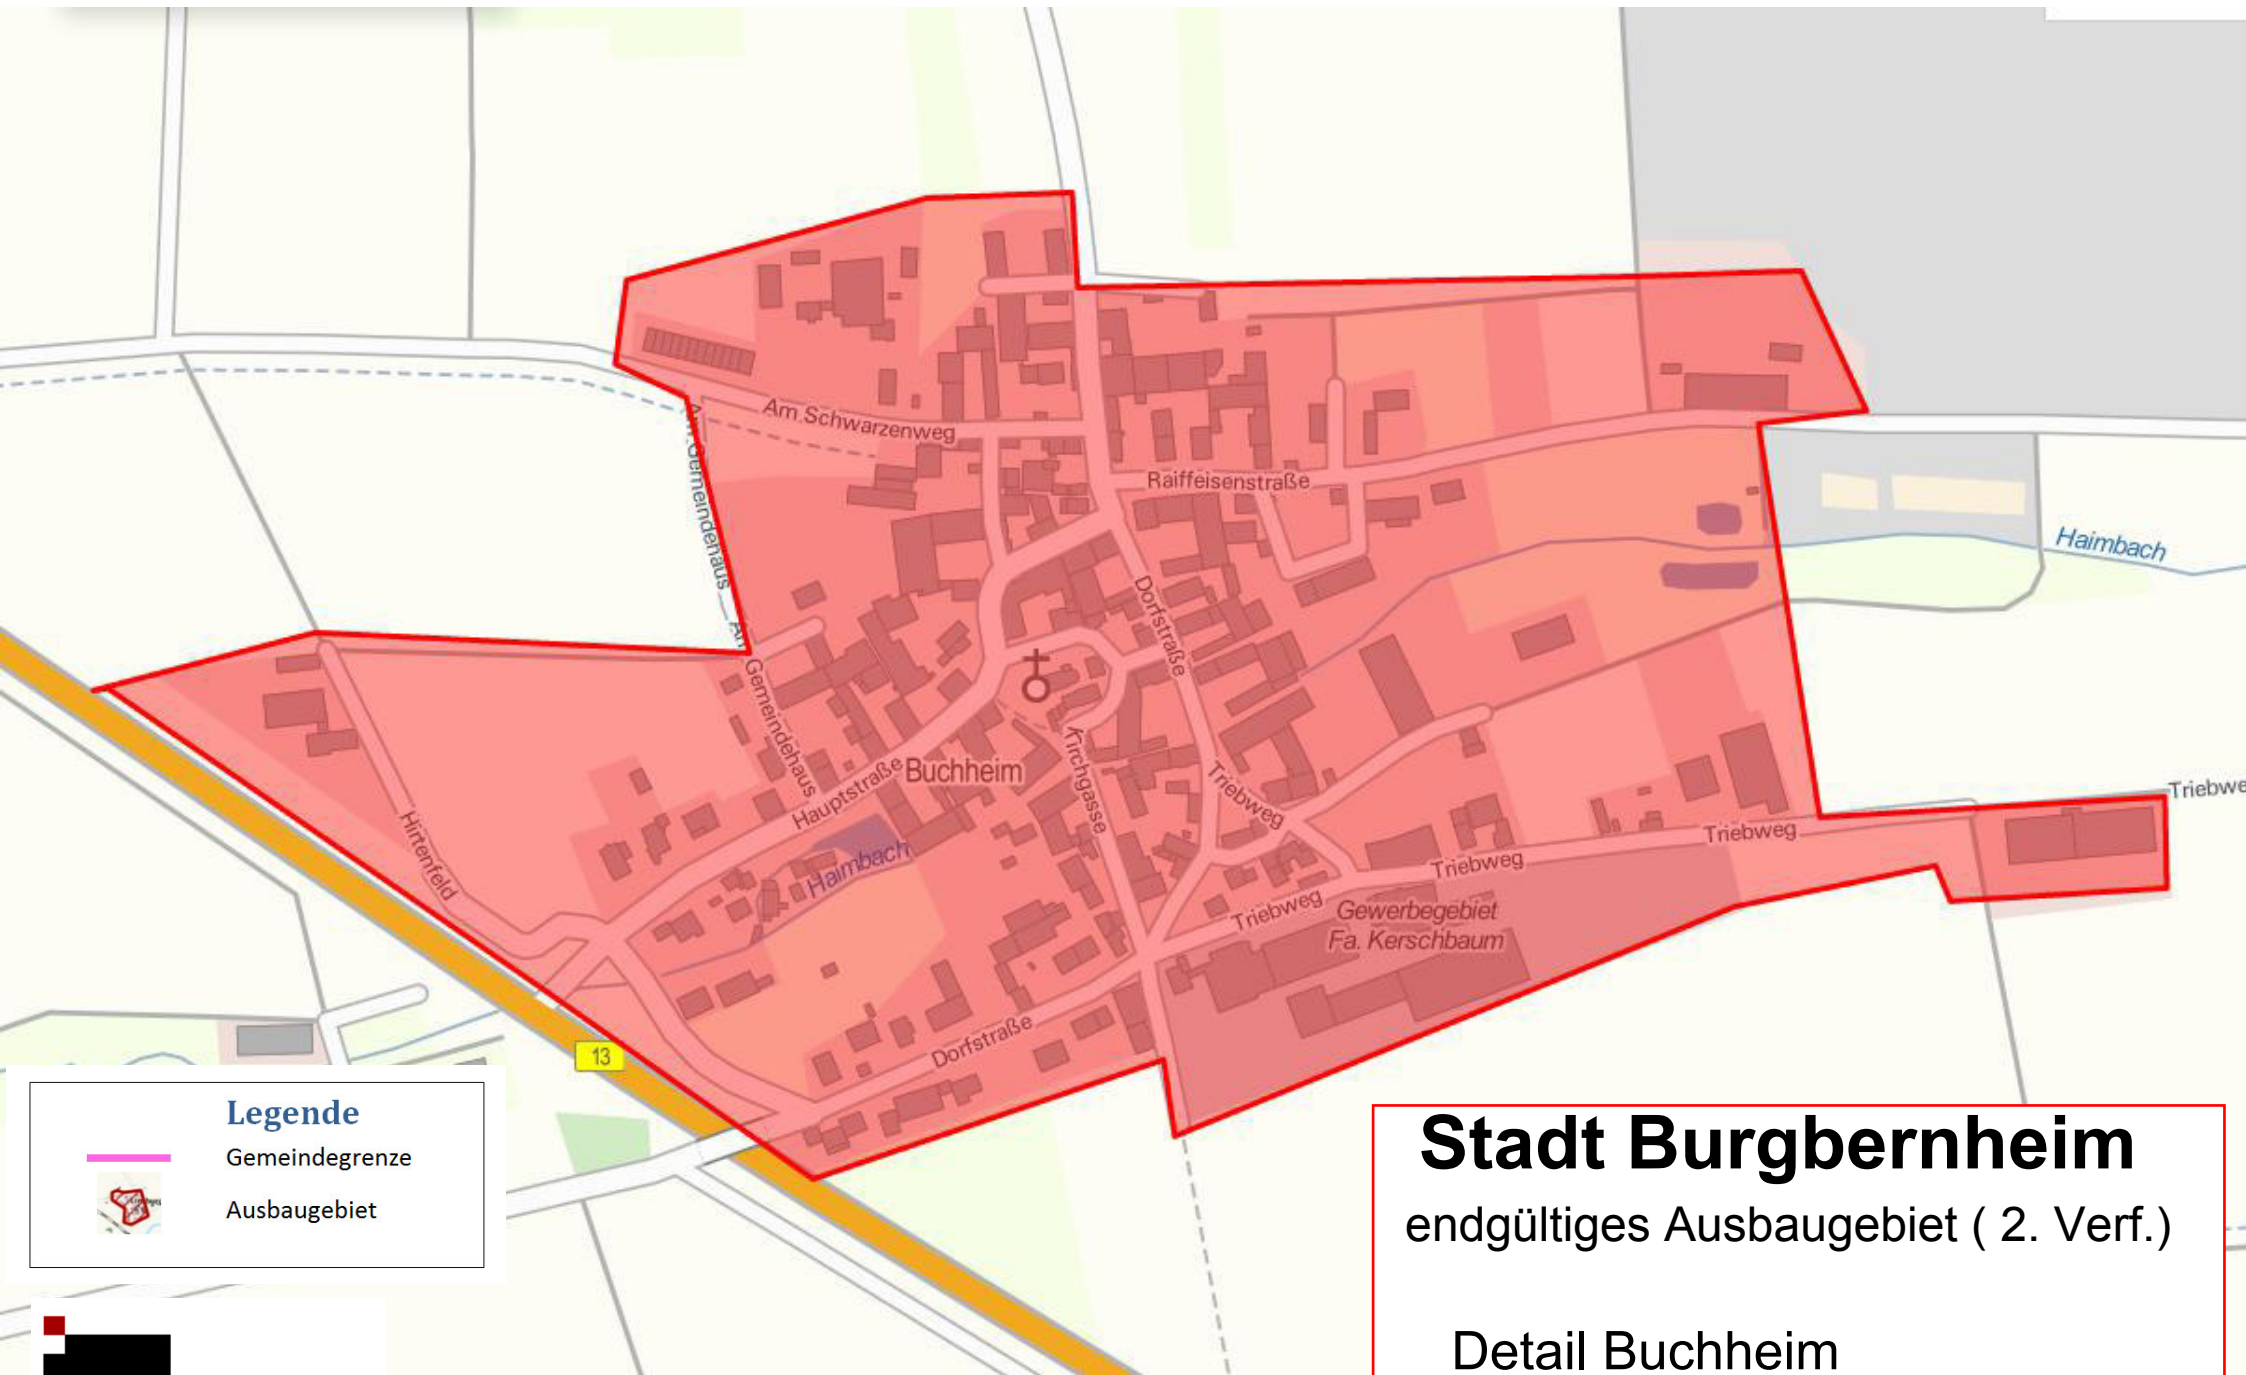

Erschließungs-
gebiet
> 100 MBit/s

Stadt Burgbernheim
endgültiges Ausbaugebiet (2. Verf.)

Übersicht

Stand: 03.06.2016

Legende

- Gemeindegrenze
- Ausbaugebiet

Legende

-  Gemeindegrenze
-  Ausbaugbiet

Stadt Burgbernheim
endgültiges Ausbaugbiet (2. Verf.)

Detail Buchheim

Stand: 03.06.2016

Stadt Burgbernheim

endgültiges Ausbauggebiet (2. Verf.)

Detail Schwebheim

Stand: 03.06.2016

Legende

-  Gemeindegrenze
-  Ausbauggebiet